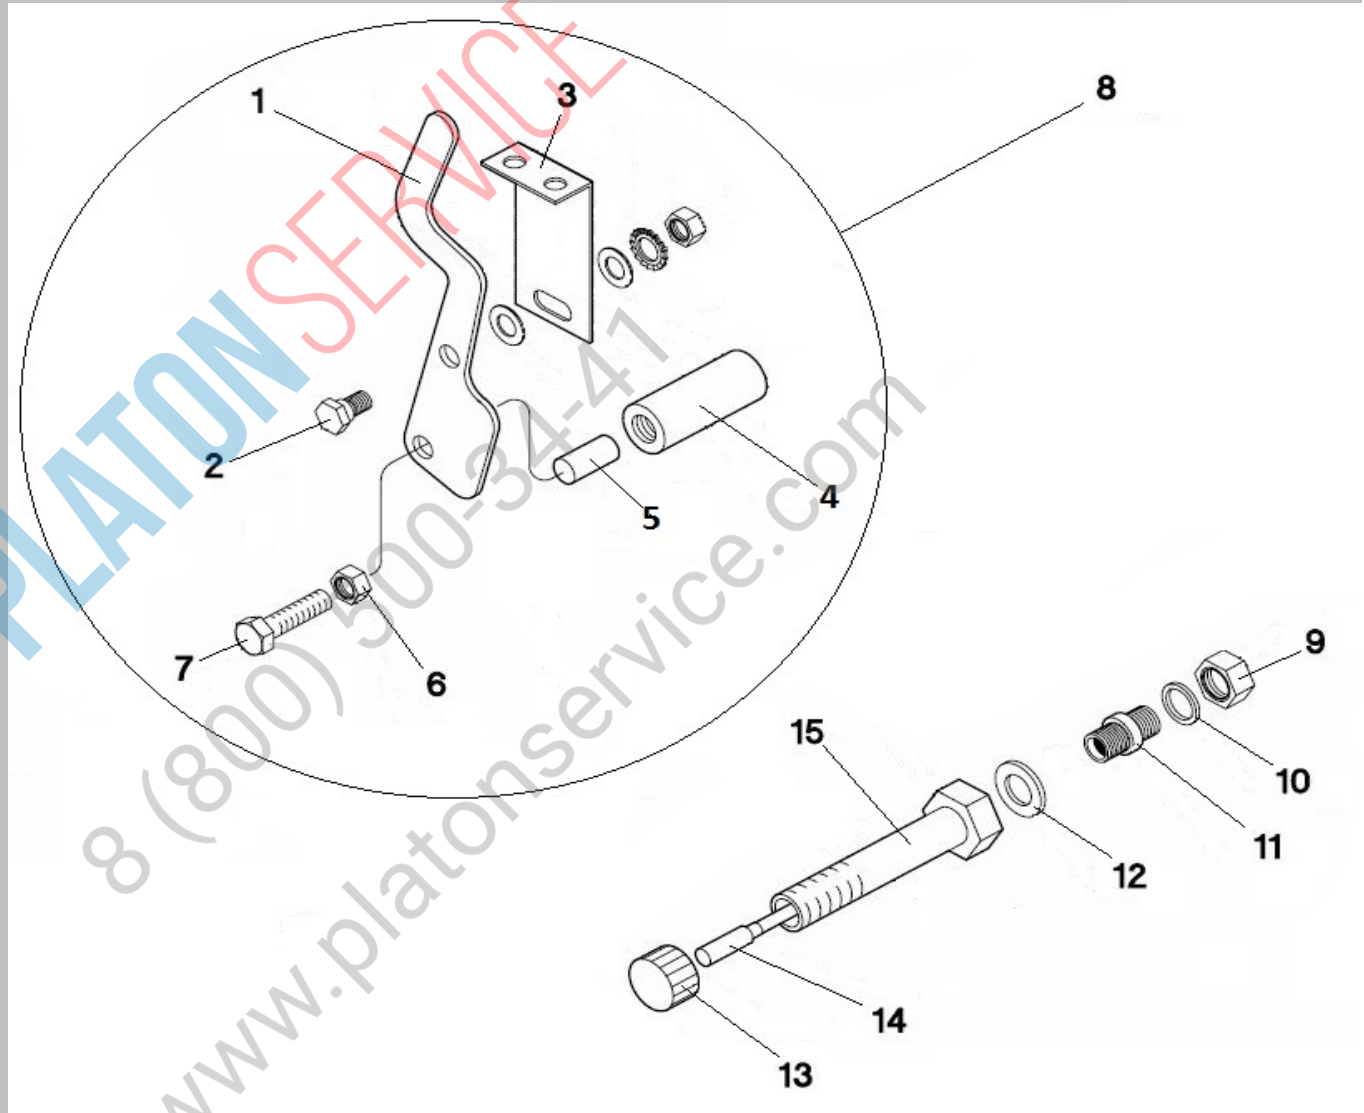

POS	CODE	DESCRIPTION
1	TR3566	LEVA ECONOMIZZATORE-AUTOSTART TRAINO
2	904771	PERNO SNODO MANIGLIONE E1000
3	TR1898	SUPP. LEVA ECONOMIZZATORE-AUTOSTART
4	TR1212	CUSTODIA MAGNETE ECONOM. T-N
5	TR0249	MAGNETE LEVA ECONOM. D.8x25 T/N/LP
6	902022	DADO 10
7	907845	VITE TE 10x45
8	TR3595	ECONOMIZZATORE TRAINO COMPLETO
9	902104	DADO OTTONE 3/8" NICHELATO
10	904330	OR 3/8" RISC.FREDDO/SUPP. MOZZO
11	TR3370	RACC. 3/8" MICRO ECONOMIZZATORE
12	903410	GUARN. FIBRA ASTA RISC.
13	906427	TAPPO 3/8"
14	TR0309	REED MAGNETICO T-N (INOX)
15	TR0600	CUSTODIA REED ECONOMIZZATORE T