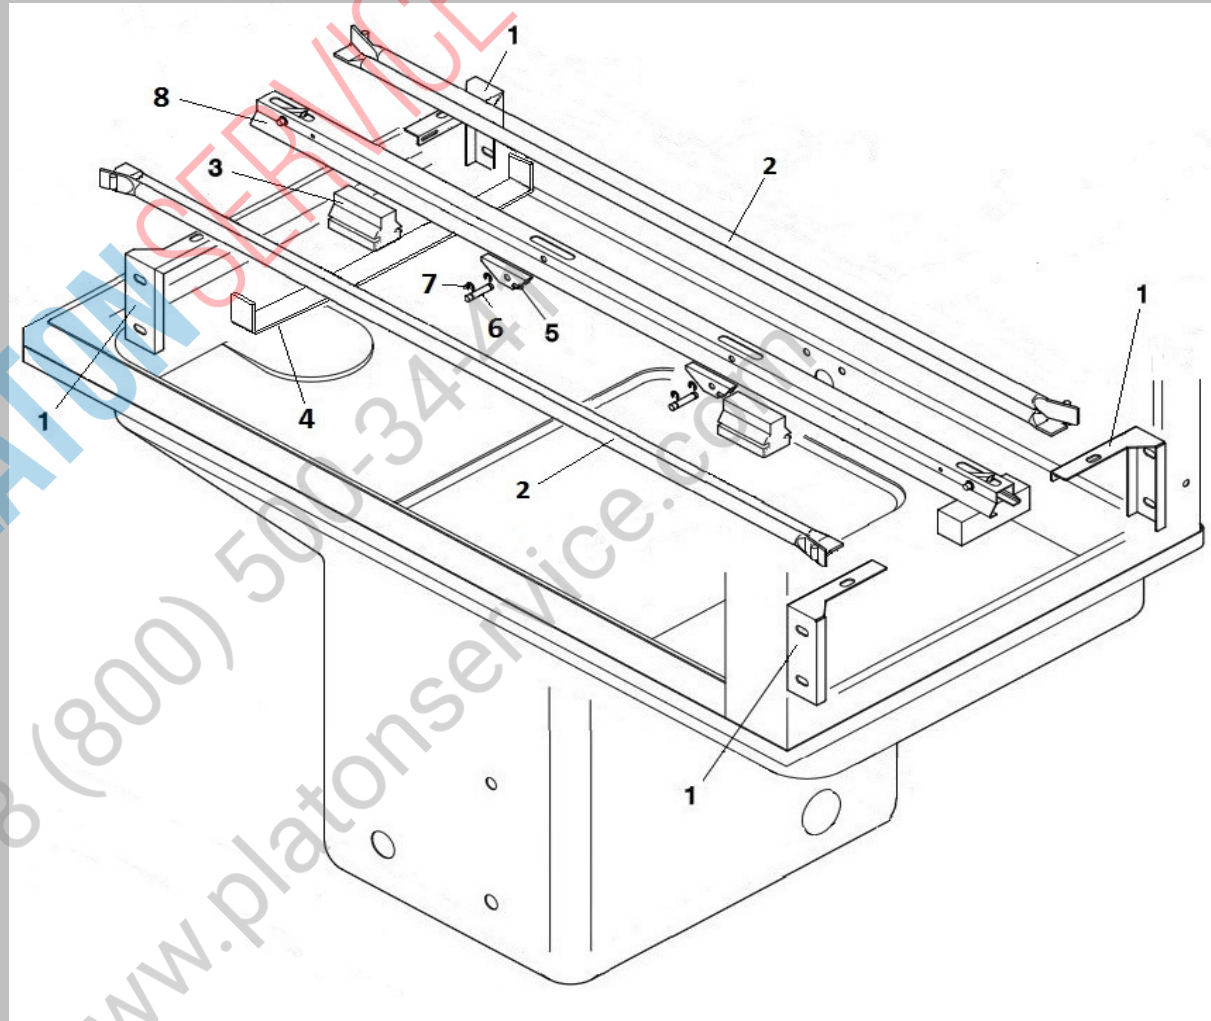

LAV. T1500

POS	CODE	DESCRIPTION
1	TR1918	SUPP GUIDA PORTACESTELLI X GUIDE ANGOLAR
2	TR2061	GUIDA ANG. PORTACEST. T1500
3	TR0357	SUPP. GUIDA TRASCINAMENTO T
5	TR1902	PIASTRA SUPPORTO GUIDA TRASCIN.CAPOTTINO
4	TR0621	SOSTEGNO GUIDA TRASCINAMENTO TRAINO 2011
5	TR3351	SALTARELLO
6	TR2129	PERNO SALTARELLO T.
7	TR0321	SEEGER PERNO SALTARELLO T
8	TR3483	GUIDA TRASCINAMENTO SX T1500 985mm (VEDI FOTO)
	TR3482	GUIDA TRASCINAMENTO DX T1500 985mm