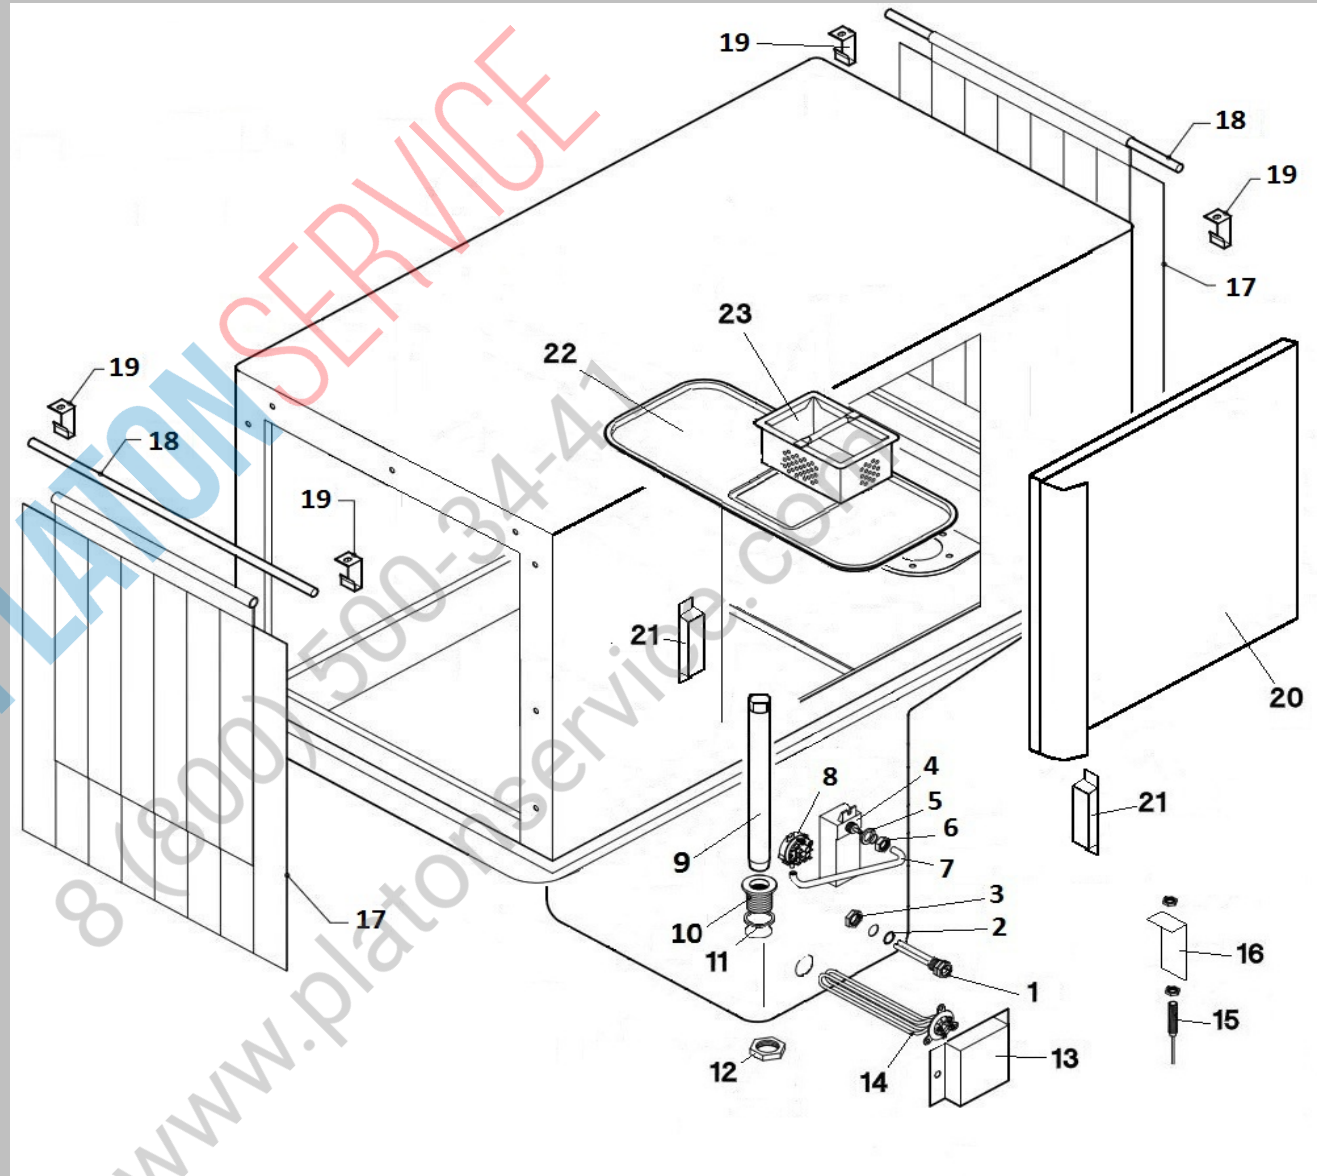

LAV. T1500

POS	CODE	DESCRIPTION
1	TR0298	PORTABULBO 1/2" 2 TUBI
2	903250	GUARN. 1/2" PORTABULBO
3	902061	GHIERA MOPLEN 1/2" PORTABULBO
4	TR0268	TRAPPOLA ARIA 130mm
5	903260	GUARN. 3/8" TR. ARIA
6	902111	GHIERA 3/8" PPL
7	907279	TUBO SILICONE 4x7
8	905199	PRESSOSTATO 39/97
9	907340	TROPPO PIENO 285mm N1300 PPL
10	TR1234	RACC. 1"1/4 B.T./T-N
11	904380	OR 1"1/4 RACCORDO ASPIR./SCAR.
12	902080	GHIERA 1" 1/4 SCARICO/ASPIRAZIONE
13	TR1037	COPRIRESISTENZA INOX VASCA T-N
14	905570	RESIST. BOILER 6 Kw 230V
15	TR0309	REED MAGNETICO T-N (INOX)
16	TR1131	SQUAD. SUPPORTO REED PORTA LAT. N-LPP
17	TR0470	TENDINA TESTATA ENTRATA/USCITA 640x500 T
18	TR2034	ALBERO TENDINE Ø 6 677mm T
19	TR2169	SQUAD. TENDINA PARASPRUZZI ENT. TRAINO
20	TR3424	PORTA BATTENTE 686 TRAINO 2013 COMPL
21	901250	CERNIERA PORTA BATTENTE COMPLETA
21	TR1215	CUSTODIA CON MAGNETI PORTA BATTENTE T-N
22	906703	FILTRO SUPERF. N1000/N1300/LPN67
23	906704	FILTRO A CASSETTO N1000/N1300/LPN/LP57

TENDINA RISCIACQUO (INTERNO CAPOTE)

17	TR0460	TENDINA RISC. 640x410 T
18	TR2028	ALBERO TENDINE Ø 6 590mm T
19	TR2162	SQUAD.TENDINA RISCIACQUO T