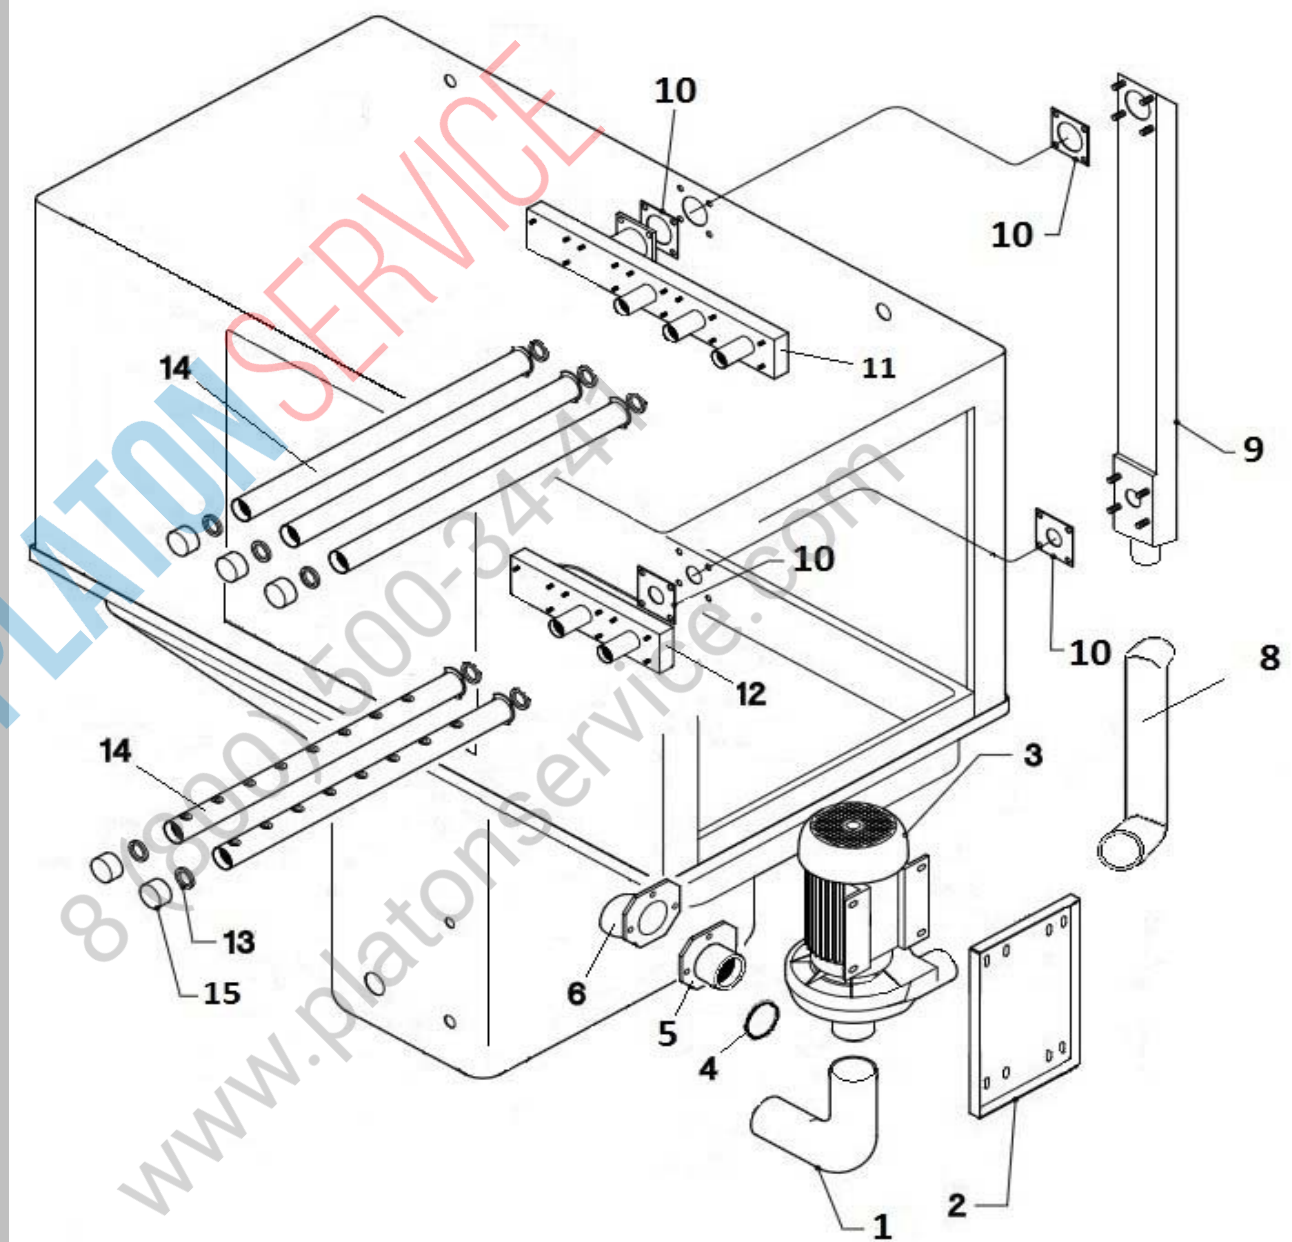

LAV. T1500

POS	CODE	DESCRIPTION
1	TR0298	PORTABULBO 1/2" 2 TUBI
2	903250	GUARN. 1/2" PORTABULBO
3	902061	GHIERA MOPLEN 1/2" PORTABULBO
4	TR0268	TRAPPOLA ARIA 130mm
5	903260	GUARN. 3/8" TR. ARIA
6	902111	GHIERA 3/8" PPL
7	907279	TUBO SILICONE 4x7
8	905199	PRESSOSTATO 39/97
9	907340	TROPPO PIENO 285mm N1300 PPL
10	TR1234	RACC. 1"1/4 B.T./T-N
11	904380	OR 1"1/4 RACCORDO ASPIR./SCAR.
12	902080	GHIERA 1" 1/4 SCARICO/ASPIRAZIONE
13	TR1037	COPRIRESISTENZA INOX VASCA T-N
14	905570	RESIST. BOILER 6 Kw 230V
15	TR0309	REED MAGNETICO T-N (INOX)
16	TR1131	SQUAD. SUPPORTO REED PORTA LAT. N-LPP
17	TR0470	TENDINA TESTATA ENTRATA/USCITA 640x500 T
18	TR2034	ALBERO TENDINE Ø 6 677mm T
19	TR2169	SQUAD. TENDINA PARASPRUZZI ENT. TRAINO
20	TR3424	PORTA BATTENTE 686 TRAINO 2013 COMPL
21	901250	CERNIERA PORTA BATTENTE COMPLETA
21	TR1215	CUSTODIA CON MAGNETI PORTA BATTENTE T-N
22	906703	FILTRO SUPERF. N1000/N1300/LPN67
23	906704	FILTRO A CASSETTO N1000/N1300/LPN/LP57

TENDINA RISCIACQUO (INTERNO CAPOTE)

17	TR0460	TENDINA RISC. 640x410 T
18	TR2028	ALBERO TENDINE Ø 6 590mm T
19	TR2162	SQUAD.TENDINA RISCIACQUO T

LAV. T1500

POS	CODE	DESCRIPTION
1	903701	MANICOTTO ASP. E1000//N1000/N1300/TRAINO
2	906358	SUPP. POMPA T1500
3	909077	POMPA 1,1 Kw 400/3/50 N1300
4	907981	OR RES. 2,6/4,5/6/8 Kw
5	TR0098	RACC. ASP TRAINO - NASTRO - LP
6	TR0977	RACC. ASPIR. 90° INT. VASCA
7	TR1019	CARICO VASCA COMPL. T-N
8	903696	MANICOTTO MANDATA LAVAGGIO T1500
9	TR1870	COLONNA PL-LAV-INOX TRAINO SERIE N 2011
10	903381	GUARN. 85x85 COL. LAV.
11	TR0731	COLLETTORE LAV. SUP. DX T1500 (VEDI FOTO)
12	TR0732	COLLETTORE LAV. SUP. SX T1500
13	TR0729	COLLETTORE LAV. INF. DX T1500 (VEDI FOTO)
14	TR0730	COLLETTORE LAV. INF. SX T1500
15	TR2051	GUARN. TAPPO BRACCI LAV. T-N
16	TR3652	BRACCIO LAV. T
17	TR3230	TAPPO BRACCIO LAV. INOX T-N