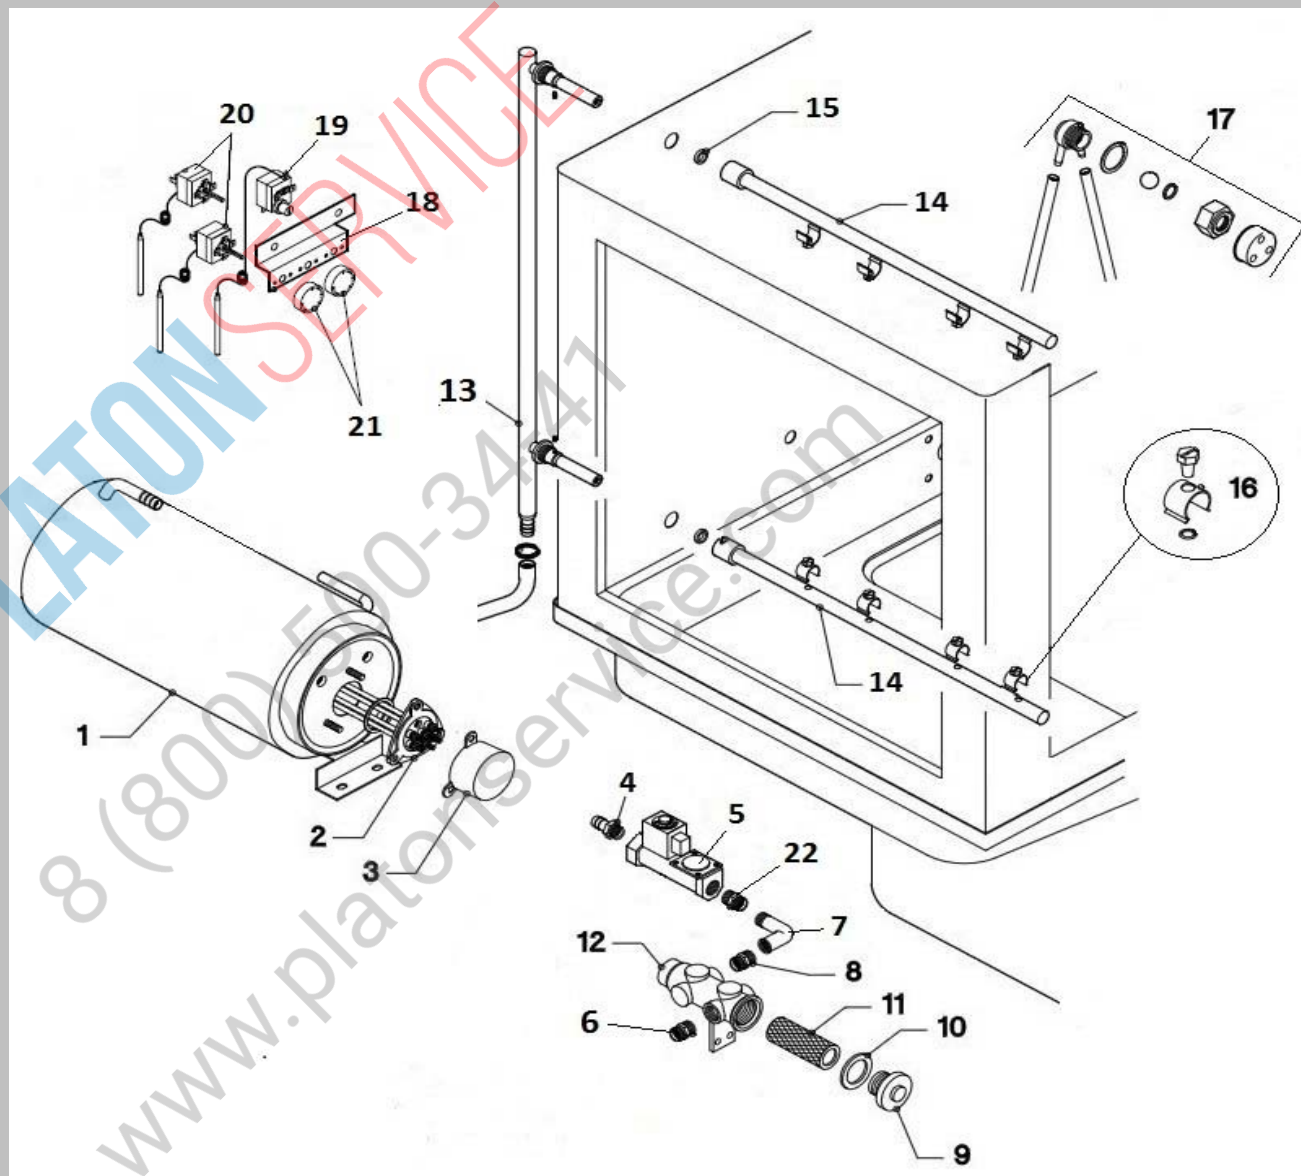

LAV. T1500

POS	CODE	DESCRIPTION
1	TR0035	BOILER T1400/T1650/T2000/TS2400
2	TR0347	RESIST. BOILER 14 Kw 230V +OR
3	901812	COPRIRRESISTENZA PLAS. BOILER
4	907890	RACC. 3/4" PORTAGOMMA VALVOLA OTTONE
5	TR0090	ELETTROV. OTTONE 3/4" 24V 50/60 Hz
6	TR2380	TAPPO 1/2" M QUADRO OT.
7	TR2333	BOCCHETTONE 1/2" 90° M/F TENUTA OT.
8	TR2322	NIPPLO 1/2" M-M FE-ZN ESAGONALE
9	TR2382	TAPPO 1" M QUADRO OT.
10	903406	GUARN. TAPPO FILTRO
11	TR0123	CARTUCCIA FILTRO ENTR. ACQUA 2/6 VIE T.N
12	TR0126	GRUPPO FILTRO ENTRATA ACQUA 2 VIE OTTONE
13	TR0582	COLONNA RISC. T COMPLETA
14	TR3671	BRACCIO RISC. SUP.-INF. T "SERIE N"
15	TR1340	GUARN. BRACCIO RISCIAQUO T/N 2001
16	TR3350	COLLARE + GETTO RISC.+ OR T-N
17	TR2433	VALVOLA ANTIRITORNO
18	TR2171	SQUAD. 3 TERMOSTATI TRAINO
19	907125	TERMOSTATO SICUR. 110° BOILER
20	907110	TERMOSTATO BOILER/BGM. 0/90 1000mm
21	903982	MANOPOLA TERMOSTATO 0/90°
22	TR2352	NIPPLO 3/4"-1/2"OT. RIBASSATO