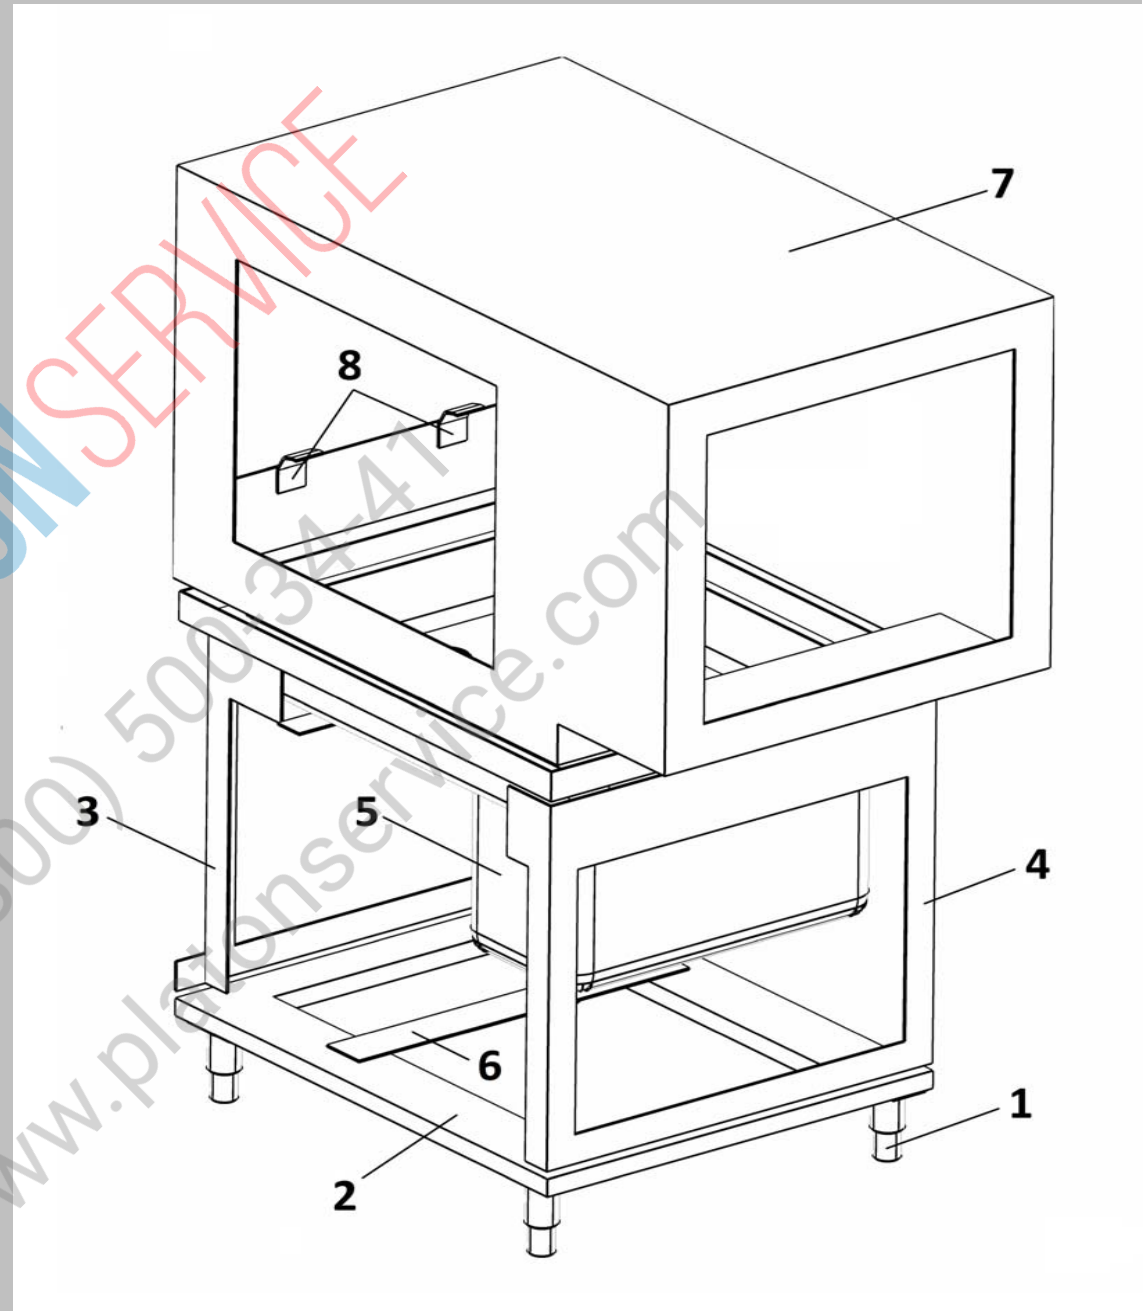

LAV. T1500

POS	CODE	DESCRIPTION
1	TR0863	PIEDE 2" C/P 100X100X2
2	TR5304	BASAMENTO T1500 AISI 430
3	TR3013	SUPP. MOTORID. T1500 COMPL.
4	TR0117	SUPP. VASCA SX PL-DR-LAV TS
	TR0118	SUPP. VASCA DX PL-DR-LAV TS
5	TR3935	VASCA STAMPATA TRIPLO RISC. DX DA 900mm
6	906359	TRAV. SUPP. CASSETTA ELETTRICA T1500
7	TR7441	CAPOTE T1500DX TRAINO 2013 (VEDI FOTO)
	TR7442	CAPOTE T1500SX TRAINO 2013
8	TR2163	SQUAD. USCITA CESTELLI T

LAV. T1500

POS	CODE	DESCRIPTION
1	TR0298	PORTABULBO 1/2" 2 TUBI
2	903250	GUARN. 1/2" PORTABULBO
3	902061	GHIERA MOPLEN 1/2" PORTABULBO
4	TR0268	TRAPPOLA ARIA 130mm
5	903260	GUARN. 3/8" TR. ARIA
6	902111	GHIERA 3/8" PPL
7	907279	TUBO SILICONE 4x7
8	905199	PRESSOSTATO 39/97
9	907340	TROPPO PIENO 285mm N1300 PPL
10	TR1234	RACC. 1"1/4 B.T./T-N
11	904380	OR 1"1/4 RACCORDO ASPIR./SCAR.
12	902080	GHIERA 1" 1/4 SCARICO/ASPIRAZIONE
13	TR1037	COPRIRESISTENZA INOX VASCA T-N
14	905570	RESIST. BOILER 6 Kw 230V
15	TR0309	REED MAGNETICO T-N (INOX)
16	TR1131	SQUAD. SUPPORTO REED PORTA LAT. N-LPP
17	TR0470	TENDINA TESTATA ENTRATA/USCITA 640x500 T
18	TR2034	ALBERO TENDINE Ø 6 677mm T
19	TR2169	SQUAD. TENDINA PARASPRUZZI ENT. TRAINO
20	TR3424	PORTA BATTENTE 686 TRAINO 2013 COMPL
21	901250	CERNIERA PORTA BATTENTE COMPLETA
21	TR1215	CUSTODIA CON MAGNETI PORTA BATTENTE T-N
22	906703	FILTRO SUPERF. N1000/N1300/LPN67
23	906704	FILTRO A CASSETTO N1000/N1300/LPN/LP57