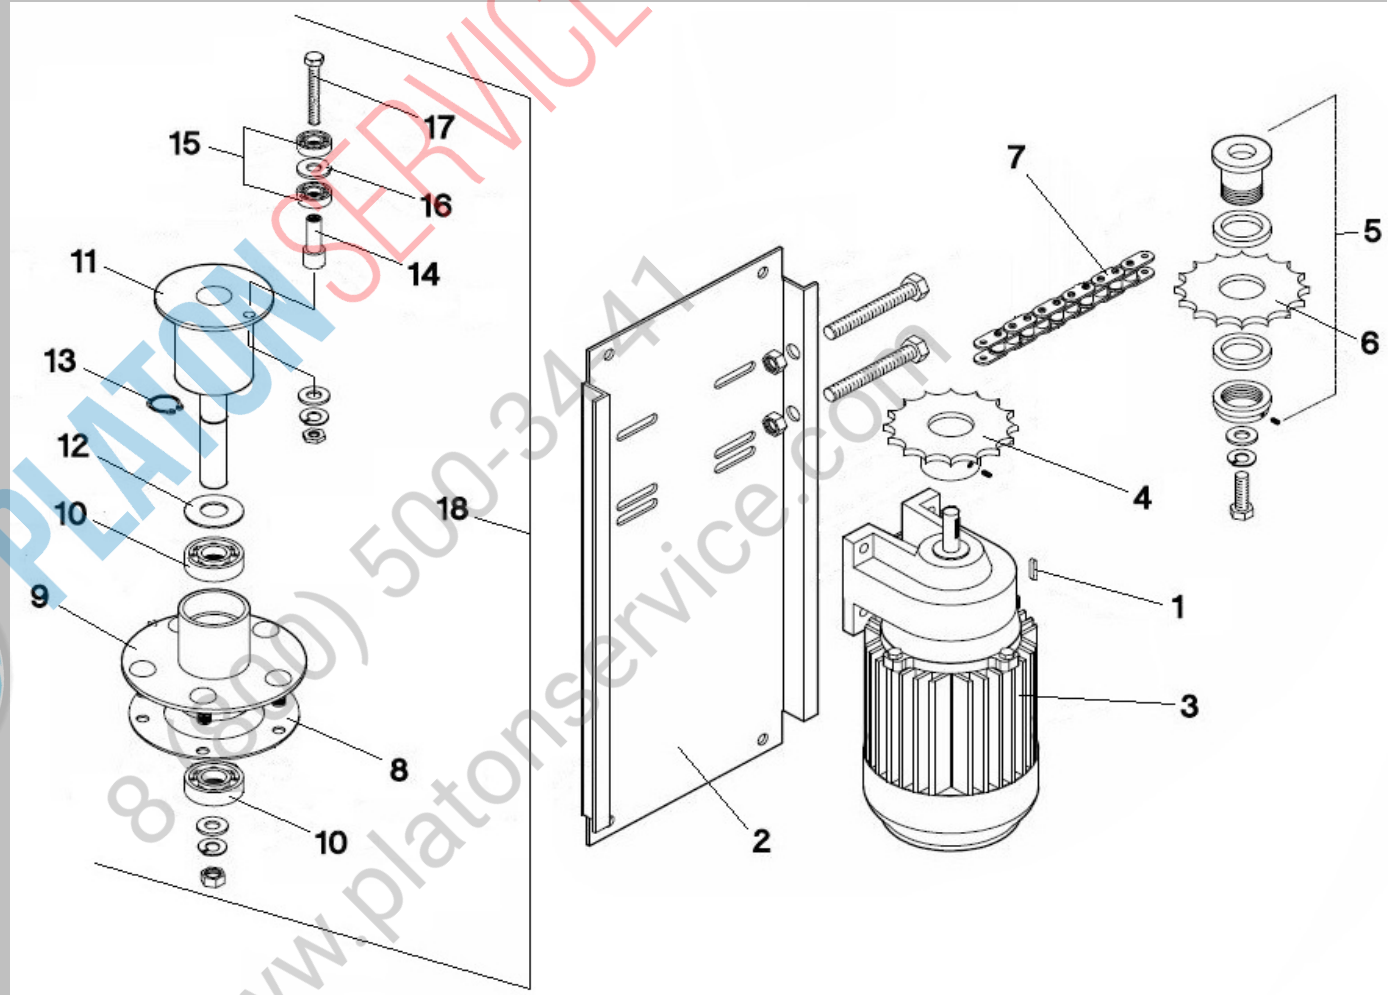

TENDINA RISCIACQUO (INTERNO CAPOTE)

17	TR0460	TENDINA RISC. 640x410 T
18	TR2028	ALBERO TENDINE Ø 6 590mm T
19	TR2162	SQUAD.TENDINA RISCIACQUO T

LAV. T1500

POS	CODE	DESCRIPTION
1	903701	MANICOTTO ASP. E1000//N1000/N1300/TRAINO
2	906358	SUPP. POMPA T1500
3	909077	POMPA 1,1 Kw 400/3/50 N1300
4	907981	OR RES. 2,6/4,5/6/8 Kw
5	TR0098	RACC. ASP TRAINO - NASTRO - LP
6	TR0977	RACC. ASPIR. 90° INT. VASCA
7	TR1019	CARICO VASCA COMPL. T-N
8	903696	MANICOTTO MANDATA LAVAGGIO T1500
9	TR1870	COLONNA PL-LAV-INOX TRAINO SERIE N 2011
10	903381	GUARN. 85x85 COL. LAV.
11	TR0731	COLLETTORE LAV. SUP. DX T1500 (VEDI FOTO)
12	TR0732	COLLETTORE LAV. SUP. SX T1500
13	TR0729	COLLETTORE LAV. INF. DX T1500 (VEDI FOTO)
14	TR0730	COLLETTORE LAV. INF. SX T1500
15	TR2051	GUARN. TAPPO BRACCI LAV. T-N
16	TR3652	BRACCIO LAV. T
17	TR3230	TAPPO BRACCIO LAV. INOX T-N

POS	CODE	DESCRIPTION
1	TR1045	CHIAVETTA 6x6x25 INOX
2	TR5289	PIASTRA PORTA MOTORIDUTTORE T AISI 430
3	TR2050	MOTORIDUTTORE 1 VEL. 230/400/50
	TR0260	MOTORIDUTTORE 2 VEL. 230/400/50 Hp 0,15
4	TR0512	PIGNONE INOX 1/2 Z14
	TR0266	PIGNONE INOX 1/2 Z18
5	TR0241	LIMITATORE LC1 SENZA CORONA
6	TR0045	CORONA 1/2 Z20 LC1
	TR0513	CORONA 1/2 Z25
7	TR0025	CATENA T1400/T1650
8	TR0199	GUARN. MOZZO TRAINO
9	TR1872	MOZZO TRAINO
10	TR0049	CUSCINETTO ALBERO 20x47x14
11	TR1873	ALBERO TRAINO
12	TR0005	ANELLO TENUTA 27X47X6
13	TR2049	SEEGER Ø 20 T BRUNITO
14	TR2060	PERNO CUSCINETTI TRAINO
15	TR0050	CUSCINETTO ALBERO 12X32X10
16	TR2050	RONDELLA 24x12x2 P.
17	907840	VITE TE 8x70
18	TR1871	GRUPPO TRASCINAM.TRAINO COMPLETO