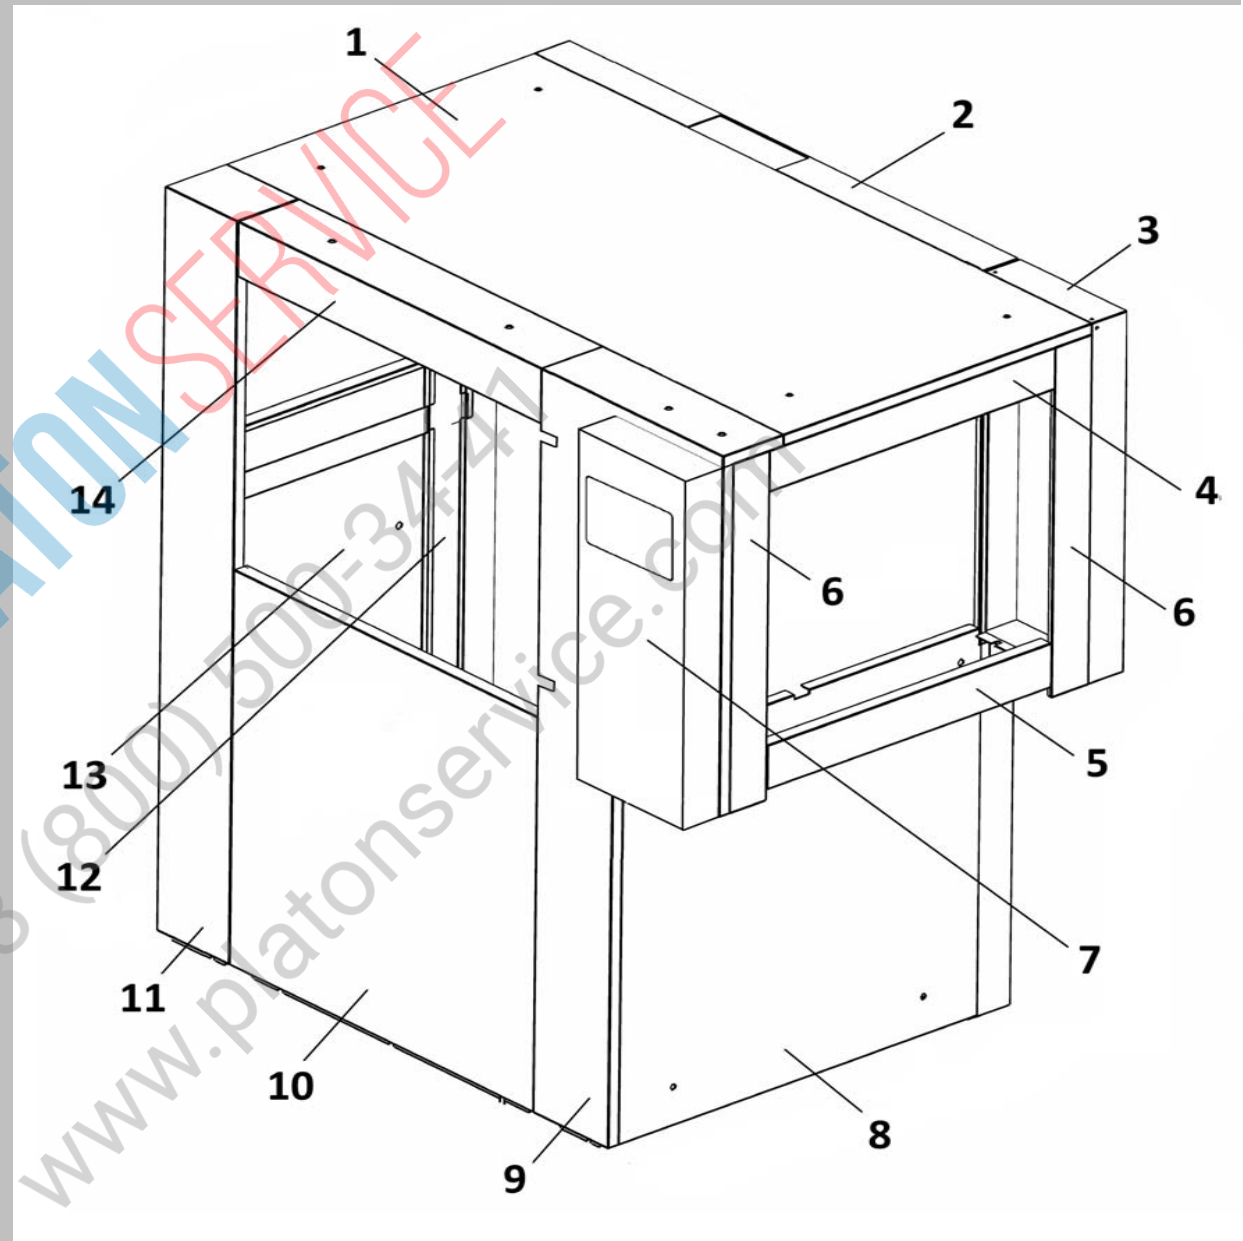

LAV. T1500

POS	CODE	DESCRIPTION
1	TR0863	PIEDE 2" C/P 100X100X2
2	TR5304	BASAMENTO T1500 AISI 430
3	TR3013	SUPP. MOTORID. T1500 COMPL.
4	TR0117	SUPP. VASCA SX PL-DR-LAV TS
	TR0118	SUPP. VASCA DX PL-DR-LAV TS
5	TR3935	VASCA STAMPATA TRIPLO RISC. DX DA 900mm
6	906359	TRAV. SUPP. CASSETTA ELETTRICA T1500
7	TR7441	CAPOTE T1500DX TRAINO 2013 (VEDI FOTO)
	TR7442	CAPOTE T1500SX TRAINO 2013
8	TR2163	SQUAD. USCITA CESTELLI T

POS	CODE	DESCRIPTION
1	TR3465	PANN. SUP. T1500 TRAINO 2013
2	TR2239	PANN. POST. DA 925mm sp.60 TRAINO 2013
3	TR3198	PANN. POST. CAPOTTINO TRAINO 2013
4	TR3466	PANN. SUP. ENTRATA-USCITA TRAINO 2013
5	TR3469	PANN. INF. CAPPOTTINO TRAINO 2013
6	TR3467	PANN. LAT. ENTRATA TRAINO 2013
7	TR0282	PANN. ANT. CAPPOTTINO COMANDI ANALOGICI
8	TR3218	PANN. INFERIORE ENTRATA TRAINO 2013
9	TR0175	PANN. ANT. DA 125 ENTR. DX TRAINO 2013 (VEDI FOTO)
	TR0324	PANN. ANT. DA 125 ENTR. SX TRAINO 2013
10	TR5261	PANNELLO ANT. SOTTOPORTA DA 686mm
11	TR1160	PANN. ANT. DA 115 USC. SX TRAINO 2013 (VEDI FOTO)
	TR0325	PANN. ANT. DA 115 USC. DX TRAINO 2013
12	TR3468	PANN. LAT. USCITA TRAINO 2013
13	TR3219	PANN. INFERIORE USCITA TRAINO 2013
14	TR5259	PANNELLO ANT. SOPRAPORTA DA 686mm